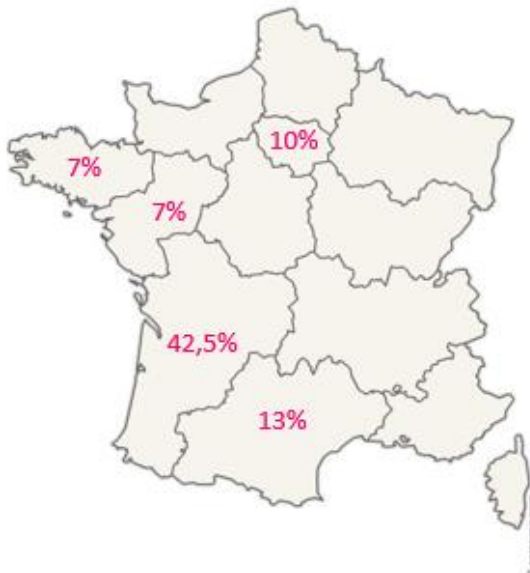

# 5 913 Visiteurs

 (En novembre 2020 : 6 488 personnes)

### Visites guidées (Nb de personnes)

Individuels

16

Groupes

10

Scolaires

3

### Provenance des voyageurs