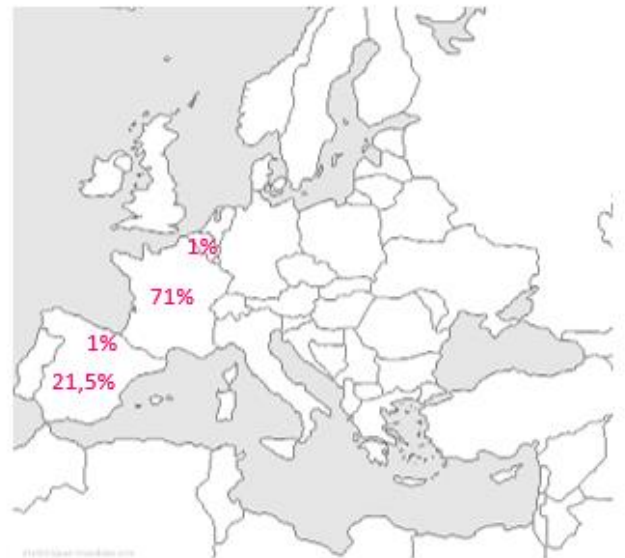

# 5 913 Visiteurs

 (En novembre 2020 : 6 488 personnes)

### Visites guidées (Nb de personnes)

Individuels

16

Groupes

10

Scolaires

3

### Provenance des voyageurs