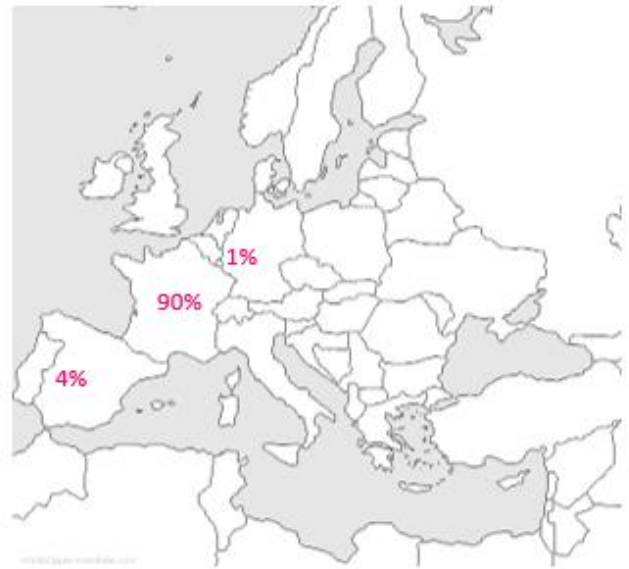

Visiteurs accueillis

3106 Visiteurs

(Janvier 2021 : 1497 personnes)

Visites guidées (Nb de personnes)

Individuels

83

Groupes & Tribus

77

Scolaires

0