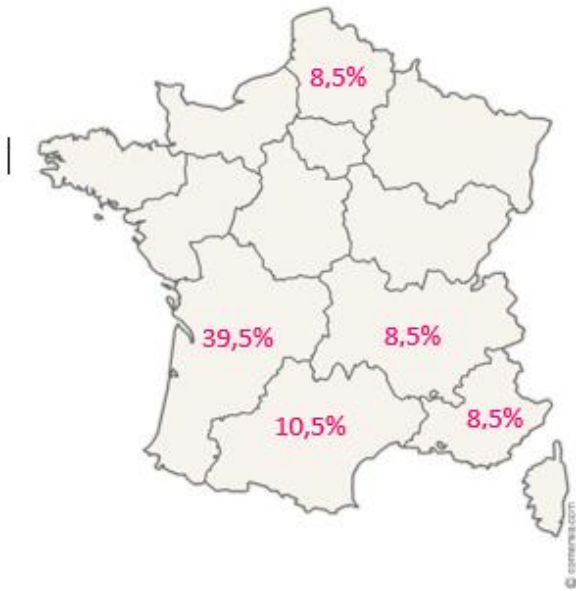

Visiteurs accueillis

3106 Visiteurs

(Janvier 2021 : 1497 personnes)

Visites guidées (Nb de personnes)

Individuels

83

Groupes & Tribus

77

Scolaires

0