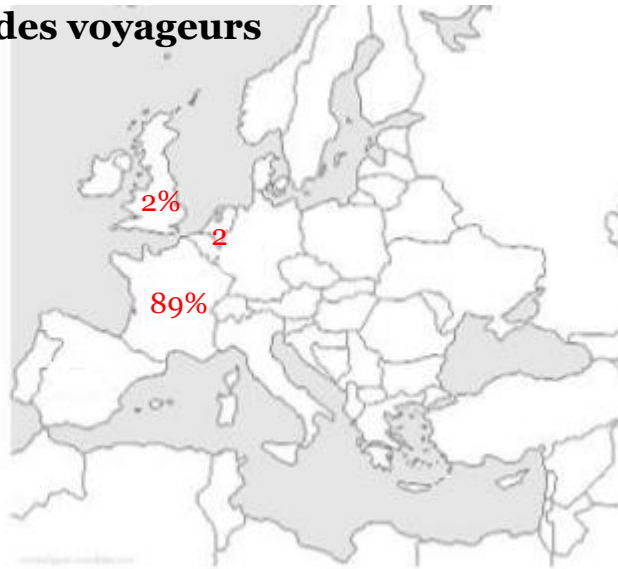

Visiteurs accueillis

11 626 Visiteurs (Juin 2021 : 9 286)

Visites guidées (Nb de personnes)

202 Individuels

22 Groupes & Tribus

9 Scolaires

Provenance des voyageurs

Le Baromètre Numérique