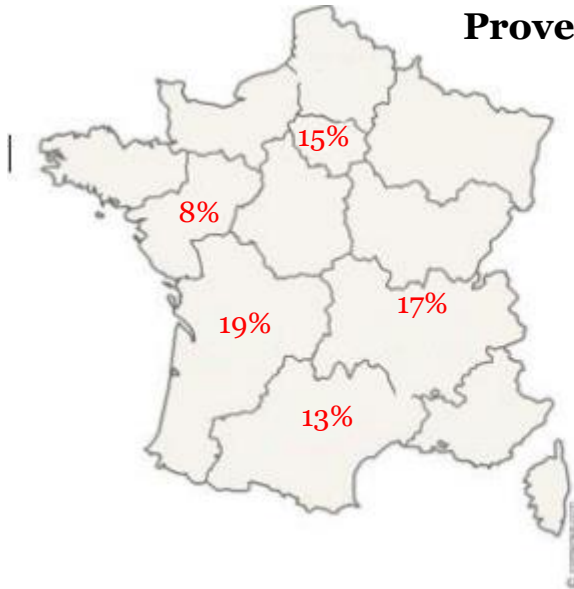

Visiteurs accueillis

11 626 Visiteurs (Juin 2021 : 9 286)

Visites guidées (Nb de personnes)

202 Individuels

22 Groupes & Tribus

9 Scolaires

Provenance des voyageurs

Le Baromètre Numérique