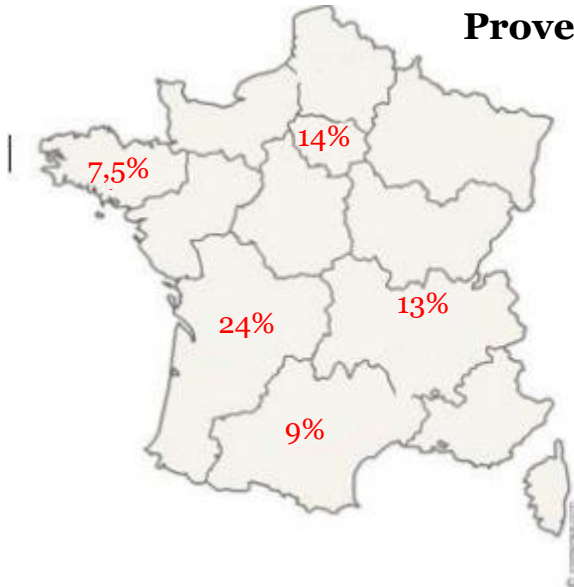

## Visiteurs accueillis

9 216 Visiteurs (Mai 2021 : 3 192 réouverture covid 17 mai)

### Visites guidées (Nb de personnes)

236 Individuels

34 Groupes & Tribus

13 Scolaires

### Provenance des voyageurs