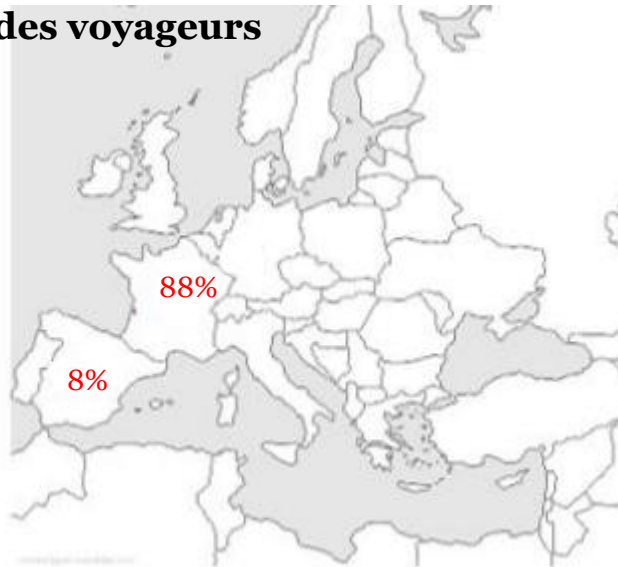

## Visiteurs accueillis

9 216 Visiteurs (Mai 2021 : 3 192 réouverture covid 17 mai)

### Visites guidées (Nb de personnes)

236 Individuels

34 Groupes & Tribus

13 Scolaires

### Provenance des voyageurs