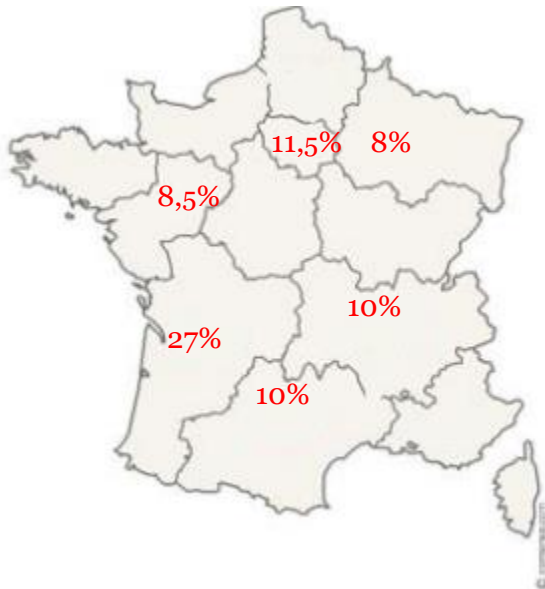

**Visiteurs accueillis**

**5 392 Visiteurs** (Mars 2021 : 3 669 personnes)

**Visites guidées** (Nb de personnes)

146 Individuels

418 Groupes & Tribus

49 Scolaires

**Le Baromètre Numérique**

|   |   |  |  |
|---|---|--|--|
| <br><b>41 562 Fans</b> | <br><b>20800 Abonnés</b> | <br><b>2038 Followers</b> | <br><b>Connexions</b> |
|---|---|--|--|