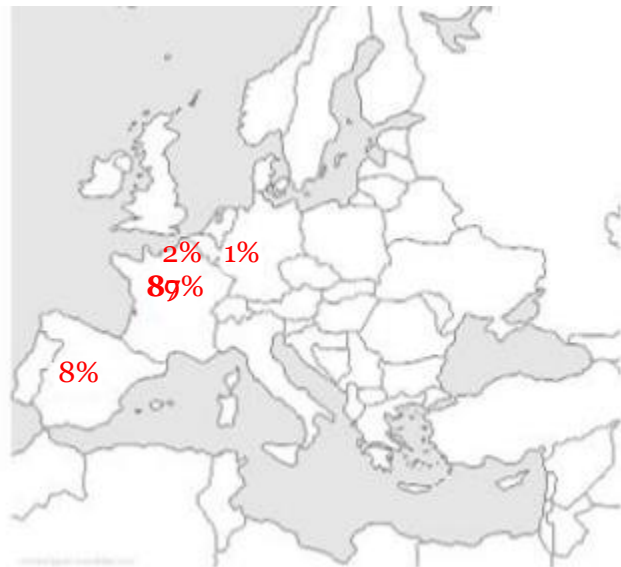

**Visiteurs accueillis**

**5 392 Visiteurs** (Mars 2021 : 3 669 personnes)

**Visites guidées** (Nb de personnes)

146 Individuels

418 Groupes & Tribus

49 Scolaires

**Le Baromètre Numérique**

|   |   |  |  |
|---|---|--|--|
| <br><b>41 562 Fans</b> | <br><b>20800 Abonnés</b> | <br><b>2038 Followers</b> | <br><b>Connexions</b> |
|---|---|--|--|